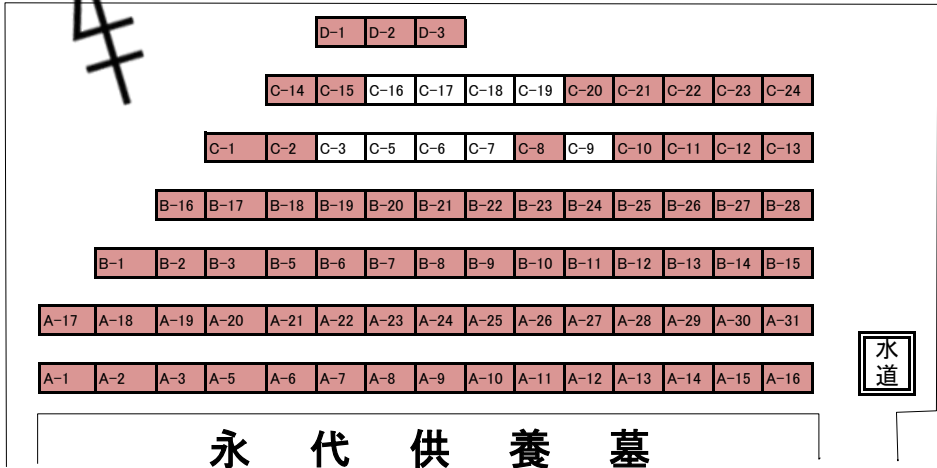

高蔵寺墓地③(本堂北側)配置図

□ は、空き。
■ は、済み。

表示	形状	坪数	永代使用料
A	7尺×6尺	1.17坪	28万円
B	7尺×9尺	1.72坪	38万円
C	7尺×12尺	2.33坪	50万円
D	12尺×10尺	3.33坪	70万円

永代供養墓